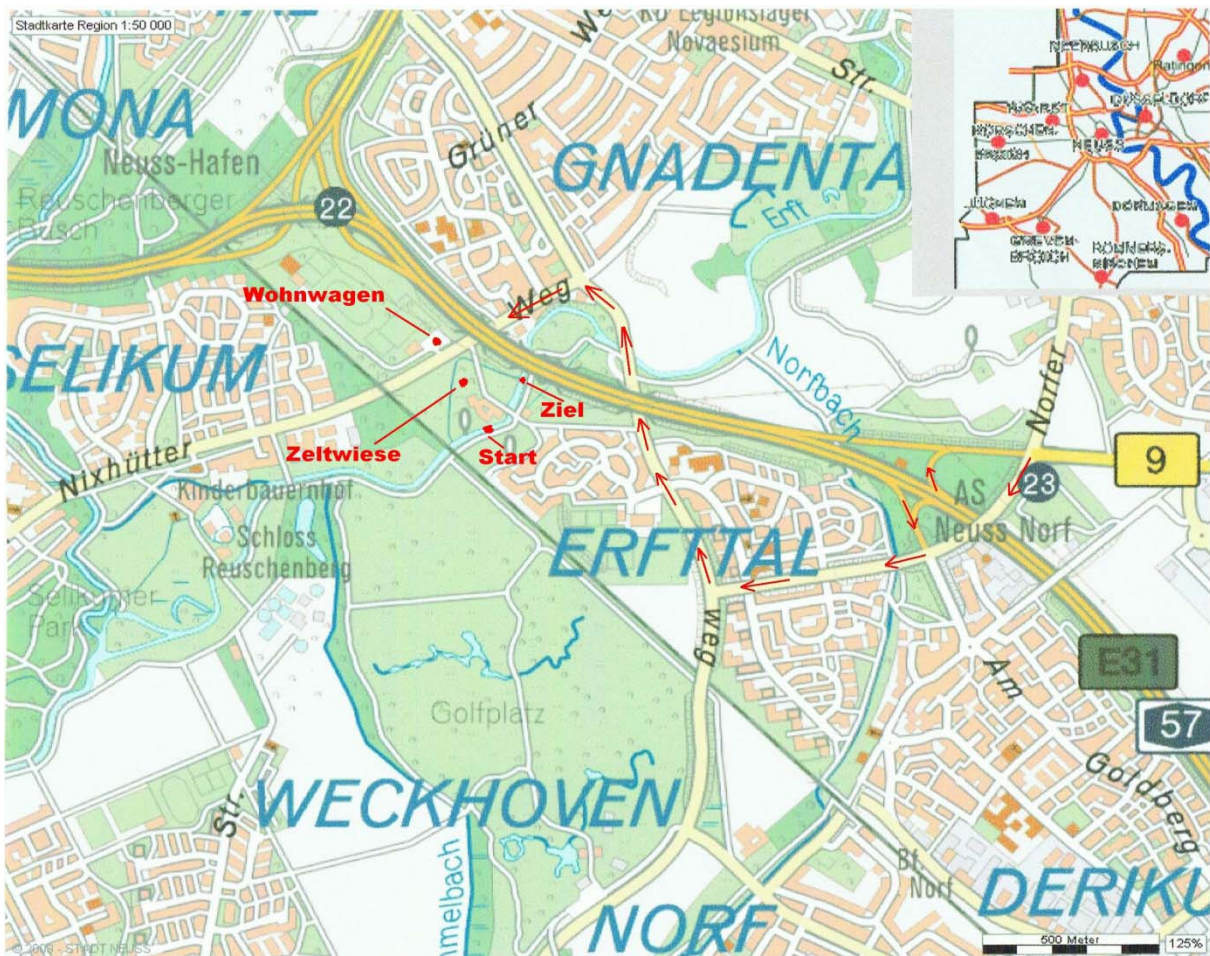

Anfahrt und Lageplan

Die Anfahrt erfolgt von allen Richtungen über die BAB 57, Ausfahrt Neuss-Norf. An der Ausfahrt rechts abbiegen auf die Norfer Str. Am Ende der Straße rechts abbiegen auf den Berghäuschensweg. An der 2. Ampel links in den Nixhütter Weg. Kurz nach der Autobahnbrücke liegen rechts die Bezirkssportanlage und links die Zufahrt zur Kanustrecke (Gnadentaler Mühle).

Parkstreifen für PKW und Bootshänger befinden sich unterhalb der Eisenbahnbrücke links und rechts des Nixhütter Wegs und begrenzt an der Bezirkssportanlage.